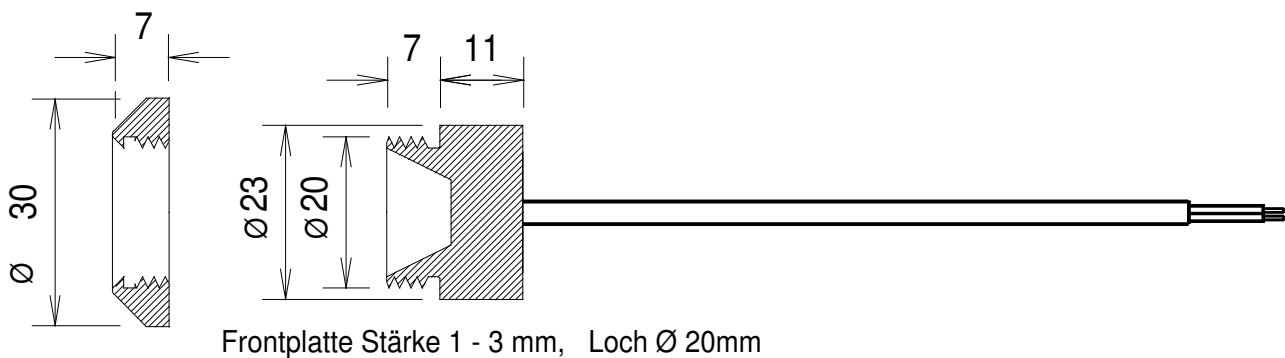

2 Draht (mit 1-Wire Bus- Protokoll Maxim/Dallas)

<http://datasheets.maxim-ic.com/en/DS1990A-F3-DS1990A-F5.pdf>

Art. 01.303 Stiftschloss Typ Einbau, Kabellänge 0.4 m, 2 pol. Buchse

Art. 01.365 Stiftschloss Typ Einbau, Kabellänge 0.1 m, Lötanschluss