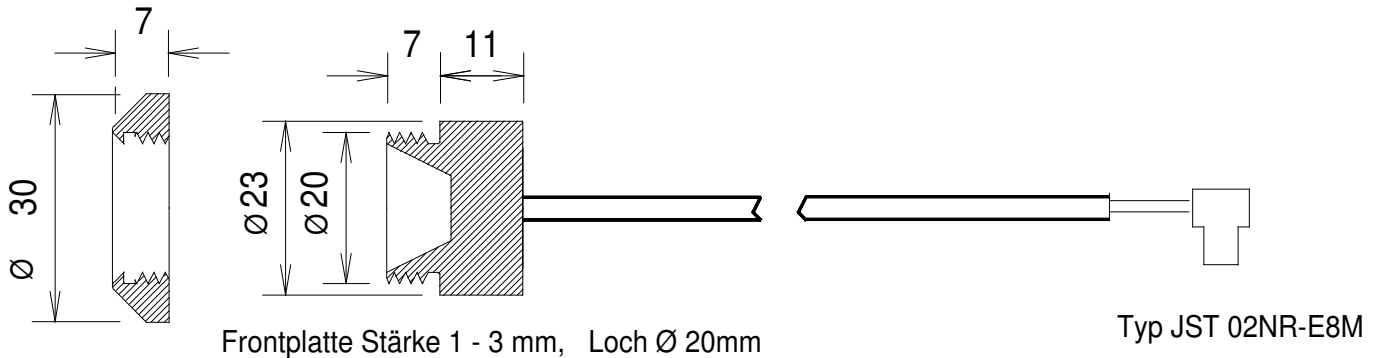

2 Draht (mit 1-Wire Bus- Protokoll Maxim/Dallas)

<http://datasheets.maxim-ic.com/en/DS1990A-F3-DS1990A-F5.pdf>

Art. 01.303 Stiftschloss Typ Einbau, Kabellänge 0.4 m, 2 pol. Buchse

Art. 01.365 Stiftschloss Typ Einbau, Kabellänge 0.1 m, Lötanschluss

Art. 01.425 Code-Stift schwarz mit Nr. Bezeichnung
Bestellungsbeispiel:
Art. 01.425 10 Stk. Nummer 1 - 10